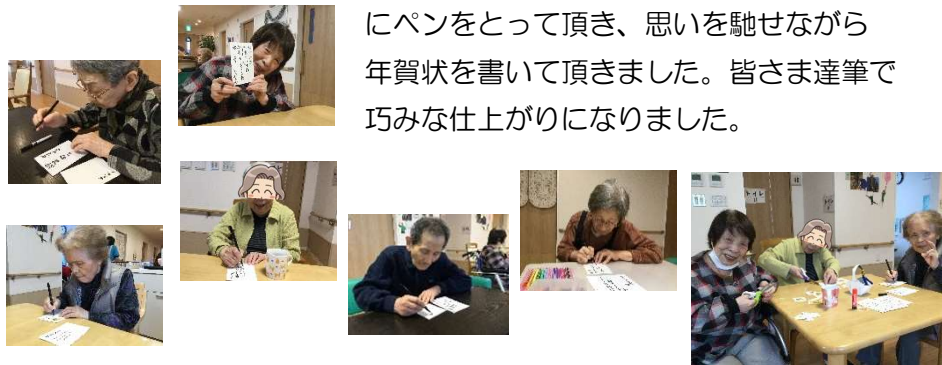

「年賀状」

近年メールや SNS の普及により、年賀状を書く方が減ってきています。そこで入居者様にペンをとって頂き、思いを馳せながら年賀状を書いて頂きました。皆さま達筆で巧みな仕上がりになりました。